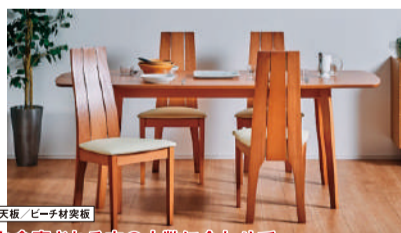

オーブントップのスッキリとしたデザインです。
150TVボード
W150×D40×H40cm
◎¥55,000 **¥19,800** **64% OFF** **本数限定**

人気のグレー色のTVボードです。
210TVボード
W210×D44.5×H41cm
◎¥110,000 **¥49,800** **54% OFF** **本数限定**

61% OFF **本数限定**
オットマン付きの超お買い得な
パーソナルチェアです。
パーソナルチェア
W77×D80-112×H101-84(SH44-49)cm
◎¥77,800 **¥29,800**

天板、オーク材無垢。
カフェスタイルのダイニングセット。
お部屋のアクセントになります。
ダイニング3点セット
W80×D80×H72cm
◎¥83,600 **¥29,800** **64% OFF** **本数限定**

天板、ヒノキ材無垢。
テーブルもチェアも丸みのある
可愛いデザイン。
ダイニング4点セット
W135×D80×H70cm
◎¥114,400 **¥39,800** **65% OFF** **本数限定**

天板、オーク材無垢。
どんなお部屋にも溶け込む、
ナチュラルな雰囲気のダイニングセット。
ダイニング5点セット
W135×D80×H70cm
◎¥114,400 **¥49,800** **56% OFF** **本数限定**

天板、ヒノキ材無垢。
お食事される方の人数に合わせて、
テーブルの長さを450cmから494cmに伸長できます。
伸長式ダイニング5点セット
W150-194×D90×H72cm
◎¥144,375 **¥69,800** **51% OFF** **本数限定**