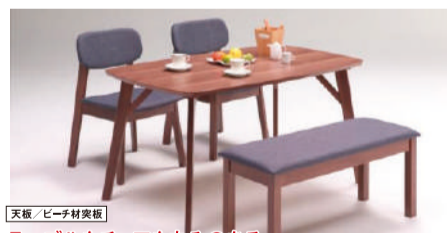

オーブントップのスッキリとしたデザインです。
150TVボード
W150×D40×H40cm
◎¥55,000 **¥19,800** **64% OFF** **本数限定**

人気のグレー色のTVボードです。
210TVボード
W210×D44.5×H41cm
◎¥110,000 **¥49,800** **54% OFF** **本数限定**

61% OFF **本数限定**
オットマン付きの超お買い得な
パーソナルチェアです。
パーソナルチェア
W77×D80-112×H101-84(SH44-49)cm
◎¥77,800 **¥29,800**

天板、オーク材無垢。
カフェスタイルのダイニングセット。
お部屋のアクセントになります。
ダイニング3点セット
W80×D80×H72cm
◎¥83,600 **¥29,800** **64% OFF** **本数限定**

天板、ヒノキ材無垢。
テーブルもチェアも丸みのある
可愛いデザイン。
ダイニング4点セット
W135×D80×H70cm
◎¥114,400 **¥39,800** **65% OFF** **本数限定**

天板、オーク材無垢。
どんなお部屋にも溶け込む、
ナチュラルな雰囲気のダイニングセット。
ダイニング5点セット
W135×D80×H70cm
◎¥114,400 **¥49,800** **56% OFF** **本数限定**

天板、ヒノキ材無垢。
お食事される方の人数に合わせて、
テーブルの長さを450cmから494cmに伸長できます。
伸長式ダイニング5点セット
W150-194×D90×H72cm
◎¥144,375 **¥69,800** **51% OFF** **本数限定**