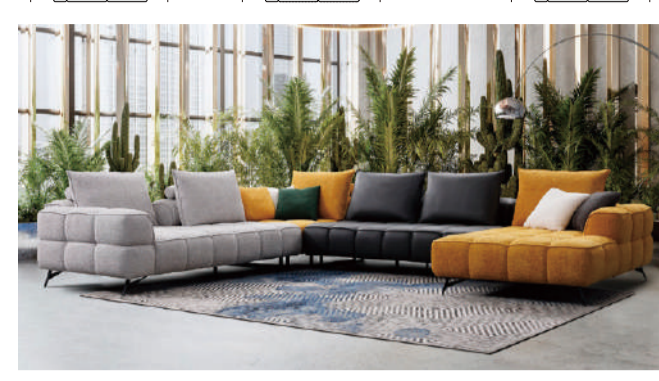

3Pソファ [本数・オーク材・スチール脚] [2色対応]
W202×D86×H75 (SH40)cm
☎¥154,770 **¥89,800** (42% OFF) **本数限定**

ツール [本数・オーク材・スチール脚] [2色対応]
W83×D65.5×H40cm
☎¥68,750 **¥39,800** (42% OFF) **本数限定**

2023年 HTL人気NO.1モデル

コンビネーション張り可能なモデルのこちらの商品は、素材を布、革から選ぶことができます。(同色で作ることもできます。)背、側面をお好みの色にすることで、デザイン性も高くなります。さらに、バリエーションが豊富で2人掛け、3人掛け、カウチ、電動等組み合わせをお部屋にあわせて選べます。デザイン、サイズ、座り心地にこだわりたい方に、おすすめです。

人気上昇中のオススメ商品

流行りのモコモコとしたタオル生地のような張地との相性も良く布張り、革張りお好みの素材を選べます。さらに、座り心地にもおすすめのポイントがご用意。座り心地に合わせて、お好みの奥行に移動が可能です。奥行116cmから奥行147cmへ前後に移動できます。座る姿勢から、あぐらをかいたり、足をのばすことができます。デザイン、素材、座り心地を選べるオススメの商品です。

LEATHERTEX® by RELAX FORM

人気NO.1 モデル!
デイベッドタイプのソファに置きクッションを組み合わせたフリースタイルソファです。ソファとしてもソファベッドとしてもソファを2つ組み合わせてカウチソファとしても使用できます。置きクッションは自由に動かせるので置く位置をかえることで、小さなお子様から大人まで自分にあう奥行に調整できます。生活スタイルに合わせて自由に使用することができる機能性と圧迫感の少ないデザイン性の高さが人気の商品です。