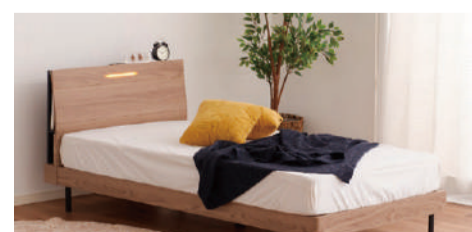

本数限定
モリス材 樹脂棚付
120オープンボード
W120×D45×H180cm
◎¥191,400 **¥69,800** **63% OFF**

本数限定
ポケットコイルマットレス付
シングルベッド
W98×L208.1×H79.8cm
◎¥80,630 **¥39,800** **50% OFF** **本数限定**

本数限定
ポケットコイルマットレス付
シングルベッド
W98×L208.1×H80cm
◎¥87,890 **¥49,800** **43% OFF** **本数限定**