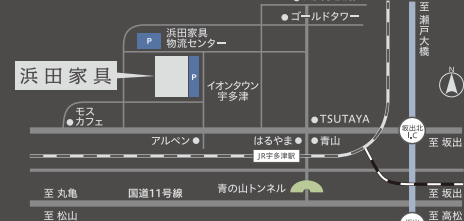

こたつ 新作入荷!

天板/MDFメタセリ 105こたつ W105×D70×H39cm ◎¥55,000 ¥22,800 (58% OFF) 本数限定	天板/オーク材突板 1人用こたつ3点セット W60×D50×H65cm ◎¥74,800 ¥33,800 (54% OFF) 本数限定	天板/天然木突板 国産135こたつ W135×D85×H37cm ◎¥154,000 ¥57,800 (62% OFF) 本数限定	天板/オーク材突板 150こたつ W190×D90×H36/41/46cm ◎¥115,500 ¥53,800 (53% OFF) 本数限定

人気のこたつ布団もSPECIAL PRICE!
こたつ布団
W190×D90cm
◎¥99,800 **¥29,800** (75% OFF) 本数限定

STUDY DESK 2大メーカー(カリモク・コイズミ) 学習机

いつでも、だれでも、どこでも。カリモクのデスクだから叶う、理想の環境づくり

BEENO	minimal	Buona scelta	Utility plus	CLEARNEL

天然木の素材感を楽しむ、ロングセラーシリーズ
成長に合わせて組み換えできるシンプルデスク
2007年発売以来、カリモク人気No.1の学習デスク
大人になっても愛用できるデスク
学習スペースをきれいですっきりと、快適に

期間中、コイズミorカリモクの学習デスクご購入でもれなく**デスクマットプレゼント!**

浜田家具
HAMADA FURNITURE

香川県綾歌郡宇多津町浜2番地12番地2 TEL.0877-49-3331
■営業時間/平日:AM10:30~PM7:00 土日祝:AM10:00~PM7:00
■定休日/水曜日 www.hamadaku.jp 浜田家具 検索