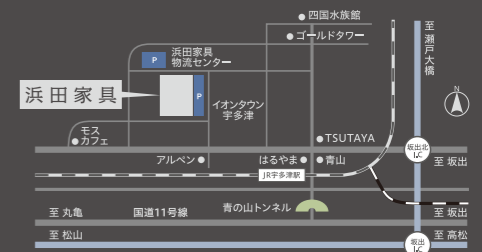

浜田家具
HAMADA FURNITURE

香川県綾歌郡宇多津町浜二番丁12番地2 TEL.0877-49-3331
■営業時間 / 平日: AM10:30~PM7:00 土日祝: AM10:00~PM7:00
■定休日 / 水曜日 www.hamadakagu.jp 浜田家具 検索

コンパクトな2人掛けソファです。
一人暮らしや新生活にもオススメです。

ファブリック素材
2Pソファ
W122xD63xH68 (SH38)cm
◎¥46,200 **¥9,980** **78% OFF** 本数限定